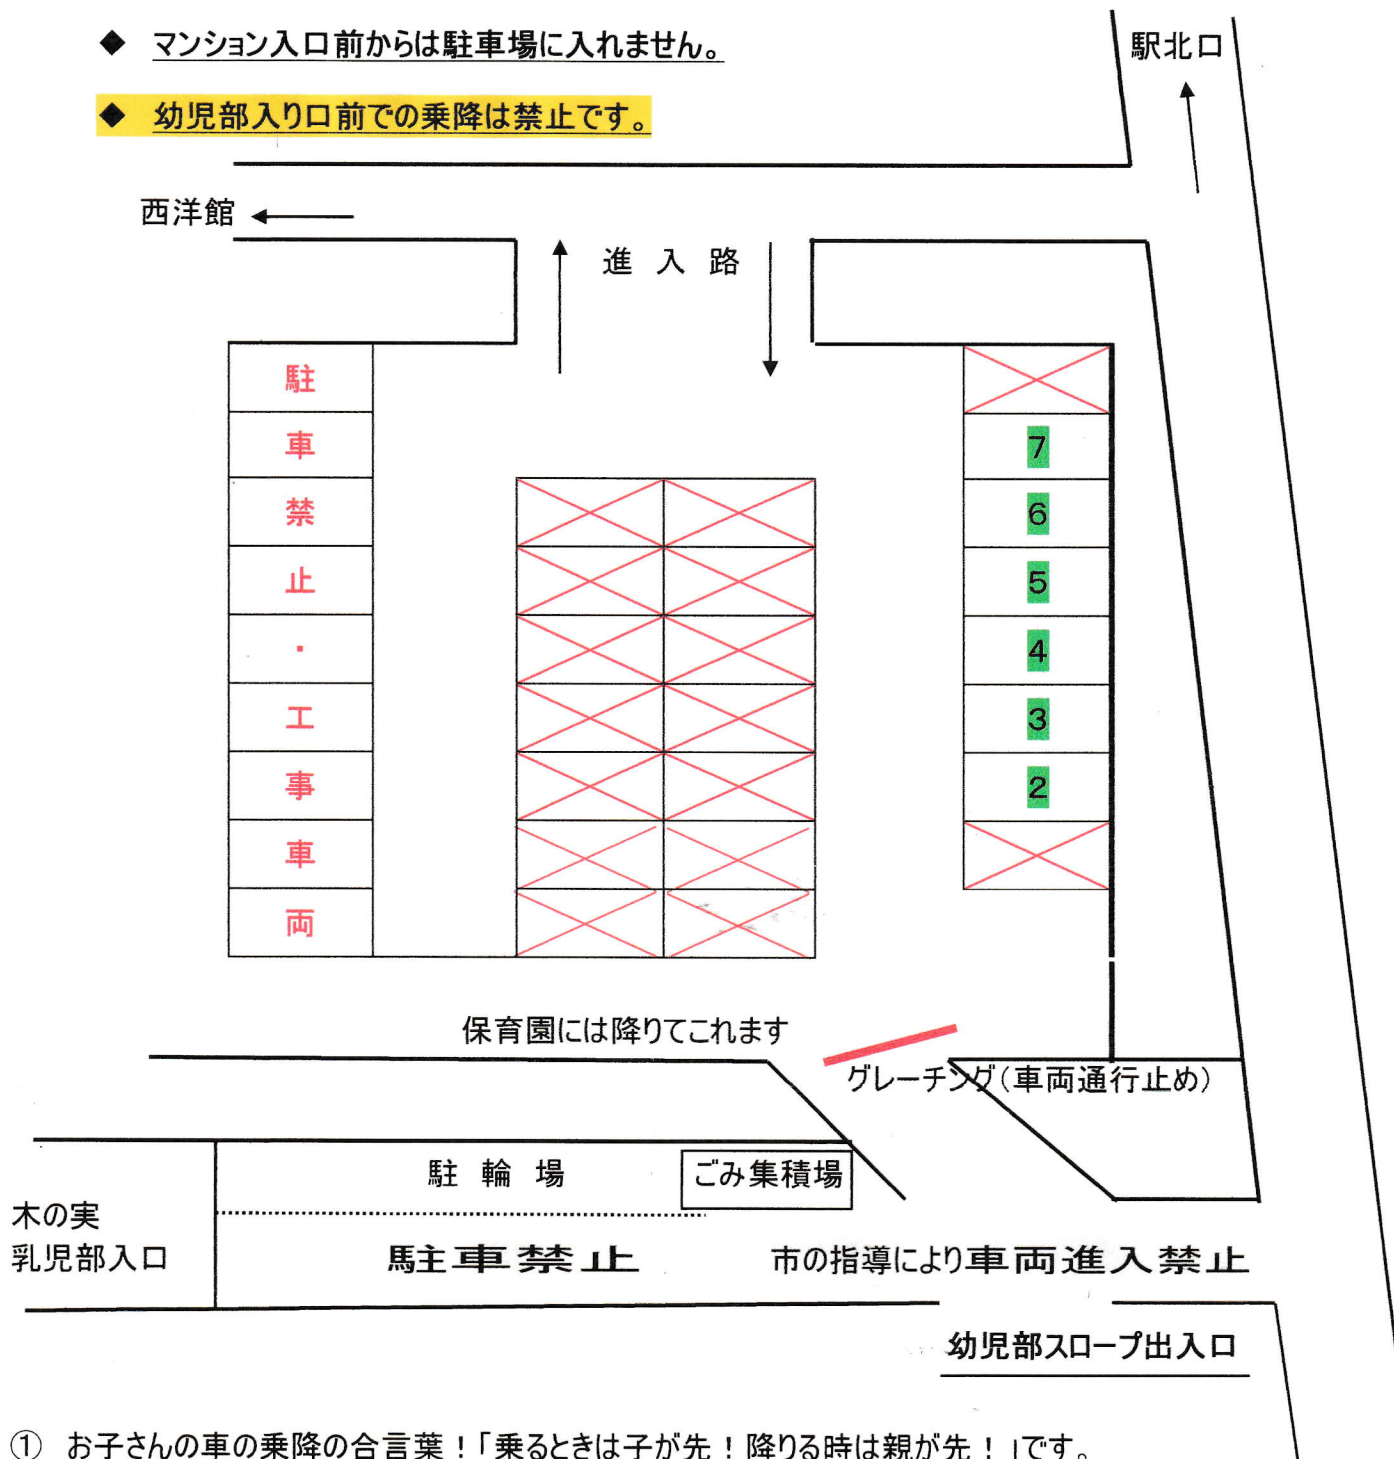

【駐車場のご案内】

- ◆ お車で送り迎えされている保護者の方は、下記案内図を参考に保育園駐車場番号 **2 ~ 7番** をご利用下さい。
- ◆ 駐車場進入路が南側道路からになります。
- ◆ マンション入口前からは駐車場に入れません。
- ◆ **幼児部入り口前での乗降は禁止です。**

- ① お子さんの車の乗降の合言葉！「乗るときは子が先！降りる時は親が先！」です。
- ② 幼児部の保護者は、幼児部スロープ出入口からお子さんが飛び出さないようにしてください。
- ③ 駐車場内及び駐車場入口付近は、車の往来がありますので、お子さんの安全には、細心の注意をお願い申し上げます。運転者は最徐行でお願いします。