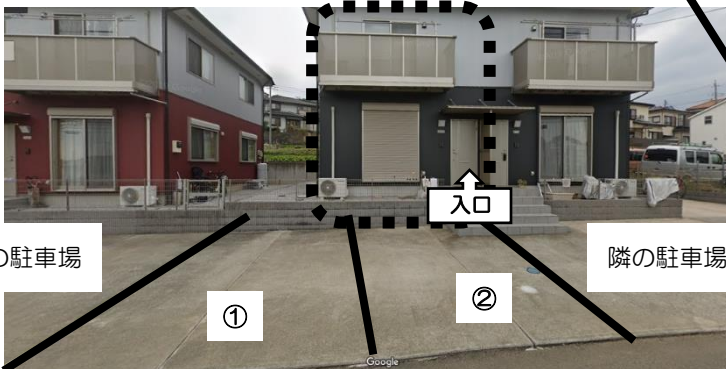

ひなた学童子どもクラブ

《外観》

ひなた学童子どもクラブの外観です。
1階部分が紺色の建物で、向かって左側が「ひなた学童子どもクラブ」の子どもたちが過ごすおうちです♪

ひなた学童子どもクラブ

ひなた学童クラブ
(ひなた保育園)

《場所》

「ひなた学童クラブ」より、歩いて2分（160m）ほどの場所に「ひなた学童子どもクラブ」があります。

隣の駐車場

入口

隣の駐車場

①

②

《駐車場》

「ひなた学童子どもクラブ」の部屋の前に駐車スペースが2台（左写真①・②）あります。（隣は一般の方の駐車場となります）

こちらにも4台分あります。

保育園前にも保育園と共用の駐車場が5台分あります。