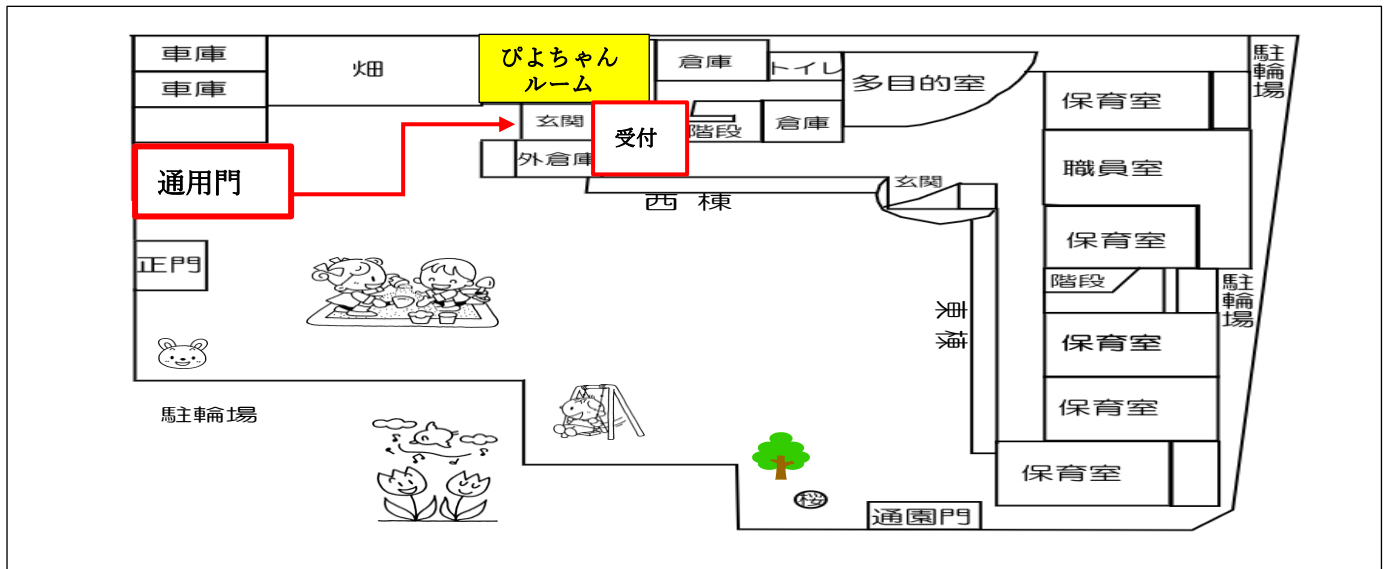

未就園児あつまれ！！ ようちえんであそぼう

<雨の日：室内遊び>

【時間：14時20分～15時20分まで】

- ★幼稚園に着きましたら、通用門より西棟入口にお入り頂き、受付簿に記入をお願いいたします。
- ※事前受付は不要です。

【場所】

ぴよちゃんルームのお部屋

- ・14時20分～15時20分
室内遊び(おままごとやブロック等)
おはなし

※子育てについて気になることがございましたら、お気軽にご相談ください。

【持ち物】

水筒、お子様用の履物、大人用履物