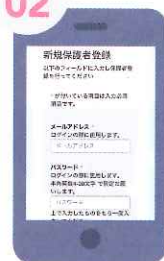

安心です!

POINT.04
お支払もカンタン

クレジットカードもしくはコン
 ビニでお支払いできます。
 お支払後、3日～5日でご自宅に
 写真を配達します。

コンビニ手数料 150円～

新規登録手順について

STEP
 01

園の合言葉
 を入力して

STEP
 02

必要情報を
 入力し登録

STEP
 03

園の
 「承認待ち」
 になります

STEP
 04

園から承認
 されたら、
 写真購入へ!

受信メール設定

えんフォトからの全てのお知らせ等は、no-reply@en-photo.net から送信されます。
 キャリアのメールアドレスをお使いの方はメール設定より上記アドレスの受信設定を行ってください。
 (設定方法に関しては各携帯電話のキャリアへお問い合わせ願います。)