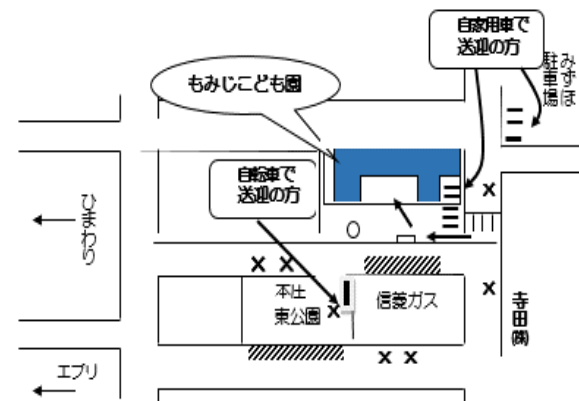

- ※ 駐車場は、こども園前とみずほ駐車場のNO. 1~3です。
- ※ 満車の場合はお知らせください。臨時駐車場(本庄東公園)へご案内します。