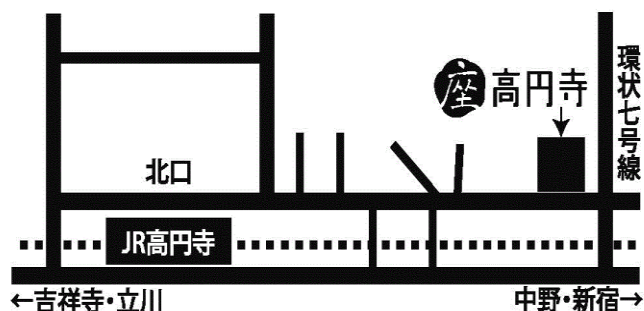

荒馬座公演

座・高円寺 2 地下 2 階

2023年3月23日(木)

開場： 10:50

開演： 11:05～11:35

(上演時間30分)

10:45～区民ロビー(ギャラリー)
にて受付します

ゆりかご保育園では杉並区地域活動事業として荒馬座の公演を行っています。

今年は3年ぶりに「座・高円寺2」で開催することが決まりました。

親子 10 組
(先着)

民族歌舞団

荒馬座

申し込み・お問い合わせ

杉並ゆりかご保育園
東京都杉並区成田東
1-18-8

(03)3312-5851

主催：社会福祉法人虹旗社
杉並ゆりかご保育園